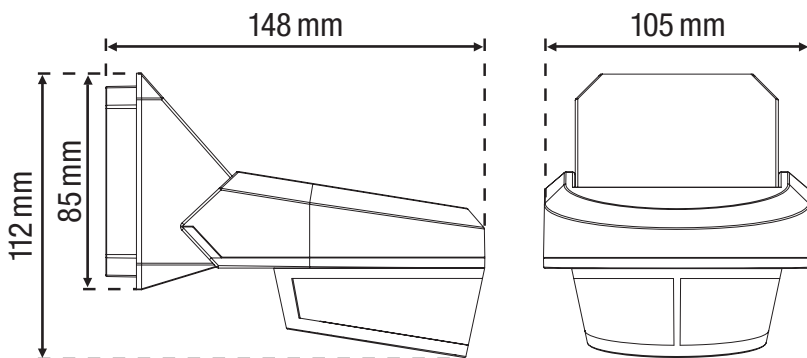

niko

Technische gegevens

Artikelnummer	351-26560
Voedingsspanning	230 Vac \pm 10 %, 50 Hz
Detector output	230 V (ON/OFF)
Maximale nominale waarde vermogenschakelaar	10 A (beperkt door nationale regelgeving voor installaties)
Relaiscontact	N.O. (max. 8,7 A), potentiaalvrij
Maximale belasting gloei- en halogeenlampen ($\cos\phi = 1$)	2000 W
Maximale belasting fluorescentielampen ($\cos\phi \geq 0,5$)	1000 VA
Maximale belasting spaarlampen (CFLi)	300 W
Maximale belasting ledlampen 230 V	300 W
Bereik lichtintensiteit	5 lux – 2000 lux
Aantal kanalen	1 kanaal
Uitschakelvertraging	pulse, 10 s – 20 min
Detectiehoek	240°
Detectiebereik (PIR)	16 m vanop een hoogte van 3 m
Omgevingstemperatuur	-20 – +50 °C
Montage	opbouw
Montagehoogte	2 – 5 m
Afmetingen (HxBxD)	112 x 105 x 148 mm
Beschermingsgraad	IP54
Markering	CE

Afmetingen

Aansluitschema