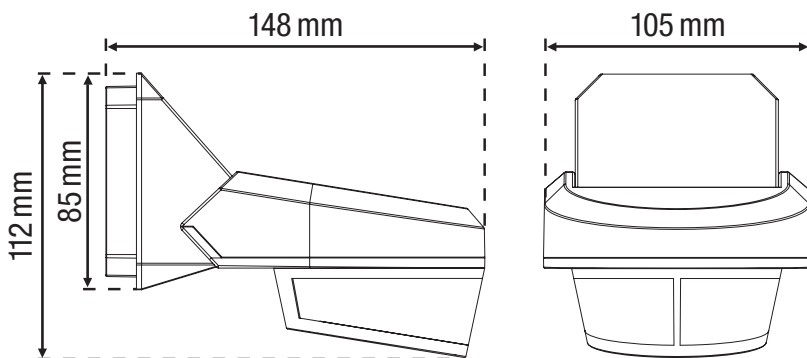

## Technische gegevens

Artikelnummer	351-26562
Voedingsspanning	230 Vac $\pm$ 10 %, 50 Hz
Detector output	230 V (ON/OFF)
Maximale nominale waarde vermogenschakelaar	10 A (beperkt door nationale regelgeving voor installaties)
Relaiscontact	N.O. (max. 8,7 A), potentiaalvrij
Maximale belasting gloei- en halogeenlampen ( $\cos\phi = 1$ )	2000 W
Maximale belasting fluorescentielampen ( $\cos\phi \geq 0,5$ )	1000 VA
Maximale belasting spaarlampen (CFLi)	300 W
Maximale belasting ledlampen 230 V	300 W
Bereik lichtintensiteit	5 lux – 2000 lux
Aantal kanalen	1 kanaal
Uitschakelvertraging	pulse, 10 s – 20 min
Detectiehoek	240°
Detectiebereik (PIR)	16 m vanop een hoogte van 3 m
Omgevingstemperatuur	-20 – +50 °C
Montage	opbouw
Montagehoogte	2 – 5 m
Afmetingen (HxBxD)	112 x 105 x 148 mm
Beschermingsgraad	IP54
Markering	CE

## Afmetingen