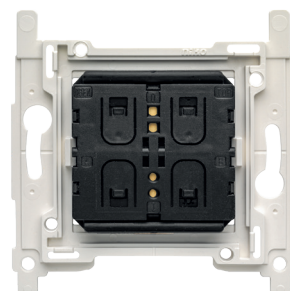

# Niko dimschakelaar, KNX®

360-31001

4 jaar  
garantie

Deze draad- en batterijloze dimschakelaar in Niko design kan gebruikt worden als een schakelaar, dimmer, motorbediening of sfeerselector in een KNX®-systeem. Deze dimschakelaar werkt samen met de KNX®-draadloze mediakoppelaar (360-33001) die de draadloze KNX® commando's ontvangt en omzet naar de KNX® -bus. Hierdoor kun je eenvoudig een KNX®-systeem uitbreiden zonder muren te breken of extra kabels te leggen. Volg de installatie- en radioplanningsrichtlijnen voor de beste resultaten.

Stel de knoppen van de dimschakelaar in met de ETS software die verkrijgbaar is op de website van de KNX® Association, samen met de KNX®-programmeeradapter (360-39001). De volgende communicatie-objecten kunnen aan de knoppen gelinkt worden: enkel kanaal, dimmen een motorbediening. De volgende functies worden ondersteund: aan, uit, aan/uit, boven, beneden, donkerder, lichter, sfeernummer, stuur waarde in percentage, in een hoek, in 2 bits, in 8 bits. Je kunt tot zes knoppencombinaties instellen.

De dimschakelaar kan in een Europese inbouwdoos geplaatst worden, op een wand geschroefd worden (schroeven niet meegeleverd) of op een vlak oppervlak gekleefd worden met dubbelzijdige kleefstrips (meegeleverd). De centraalplaat en de afdekplaat moeten afzonderlijk worden besteld. De dimschakelaar past bij elke Niko Pure, Niko Intense en Niko Original afdekplaat in de gewenste kleur.

## Technische gegevens

Niko dimschakelaar, KNX®.

- Voeding: geïntegreerde kinetische energieopwekker
- Configuratie: ETS5-software
- Modulatie: Frequency-shift keying (FSK)
- Datasnelheid: 16.384 kbps
- Montagehoogte: 110 cm
- Temperatuur (opslag/werking): -20 °C tot +45 °C
- Maximaal bereik (binnen): tot 30 m
- Antenne: geïntegreerde antenne
- Gewicht: 22 g
- Beschermingsgraad: IP20
- Aantal bedieningsknoppen: 4 bedieningsknoppen