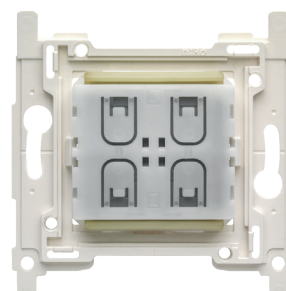

# Niko dimschakelaar voor het Hue systeem

360-51001

4 jaar  
garantie

Met deze draadloze en batterijloze dimschakelaar bedien je moeiteloos al je Philips Hue lampen. Bepaal in de Philips Hue app wat elke toets moet doen (aan- en uitschakelen, dimmen, sfeer oproepen). Je hoeft geen muren te breken of kabels te leggen. De dimschakelaar kan in een Europese inbouwdoos geplaatst worden, op een wand geschroefd worden (schroeven niet meegeleverd) of op een vlak oppervlak gekleefd worden met dubbelzijdige kleefstrips (meegeleverd). De centraalplaat en de afdekplaat moeten afzonderlijk worden besteld. De dimschakelaar past bij elke Niko Pure, Niko Intense en Niko Original afdekplaat in de gewenste kleur. Mechanisme inclusief toets en afdekplaat Philips Hue Bridge v2 niet vereist en niet inbegrepen.

## Technische gegevens

Niko dimschakelaar voor het Hue systeem.

- Voeding: geïntegreerde kinetische energieopwekker
- Modulatie: Shift Keying (OQPSK)
- Maximum RF power: 7 dBm / 5 mW
- Datasnelheid: 250 kbps
- Configuratie: Philips Hue app
- Montagehoogte: 110 cm
- Maximaal bereik (binnen): tot 20 m
- Antenne: geïntegreerde antenne
- Markering: CE
- Aantal bedieningsknoppen: 4 bedieningsknoppen

- Communicatieprotocol: Zigbee® Green Power
- Werkfrequentie: 2.4 GHz
- Beschermingsgraad: IP20
- Bevestigingswijze

schroefbevestiging of kleven

- Omgevingstemperatuur: -25 – +65 °C
- Afmetingen (HxBxD): 83 x 83 x 15 mm
- Gewicht: 25 g
- Markering: CE