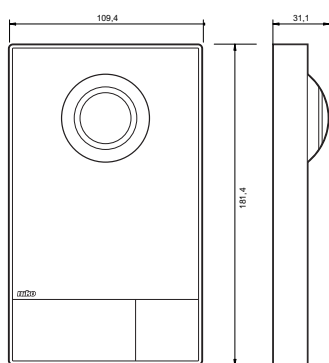

Poste extérieur vidéo compact à 2 fils

510-31001

4 ans de
garantie

Ce poste extérieur vidéo compact comporte une caméra couleur HD, un microphone et un haut-parleur. La caméra avec LED à infrarouge garantit une meilleure visibilité de nuit (image noir et blanc très nette). Vous pouvez personnaliser le poste extérieur à l'aide d'un porte-étiquette (disponible en plexiglas pouvant être gravé). Les gâches de porte peuvent être reliées au module de contrôle d'accès (recommandé) au directement poste extérieur vidéo.

Données techniques

Poste extérieur vidéo compact à 2 fils.

- Résolution de la caméra : 2 MP
- Portée IR : 3 m
- Nombre maximal de gâches de porte : 2
- Alimentation de la gâche de porte : 12 Vac – 1 A
- Relais de la gâche de porte : 24 V – 1 A
- Microphone: le volume et la sensibilité du micro peuvent être réglés manuellement
- Technique de fil: 2 fils
- Couleur de finition: noir
- Degré de protection: IP54
- Dimensions (HxLxP): 181.4 x 109.4 x 31.1 mm
- Marquage: CE

niko

510-31001 - 13-07-2024

Dimensions

Schéma de câblage