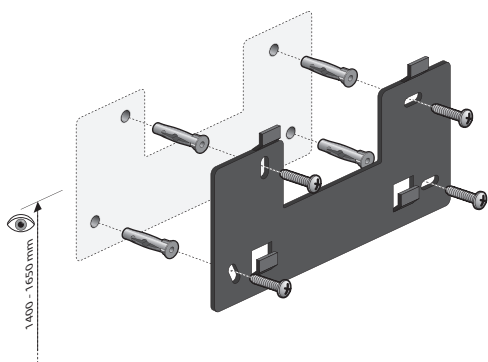

Poste intérieur vidéo à 2 fils

510-50000

4 ans de
garantie

Cet écran tactile vous permet de communiquer avec quiconque vous appelant via le microphone et le haut-parleur intégrés. Découvrez qui est devant la porte et ouvrez la porte. A l'aide de la fonction 'Regarder à l'extérieur' vous savez à tout moment ce qui se passe devant votre porte d'entrée. Vous n'avez pas entendu la sonnette ? Un témoin lumineux vous avertit des visites manquées. Visionnez de courts enregistrements vidéo dans l'historique des appels pour découvrir qui a sonné en votre absence.

Vous installez et configurez le poste intérieur vidéo en un tournemain.

Le poste intérieur vidéo ne fonctionne qu'en combinaison avec le module de contrôle d'accès (510-21400) et un ou maximum deux poste(s) extérieur(s) vidéo à 1 ou 2 fils (510-31001).

Données techniques

Poste intérieur vidéo à 2 fils.

- Câblage : 2 fils
- Résolution de l'écran : 1024 x 600
- Diagonale d'écran : 7"
- Degré de protection: IP20
- Couleur de finition: noir
- Dimensions (HxLxP): 115.2 x 179 x 25.5 mm

Dimensions

niko

Schéma de câblage