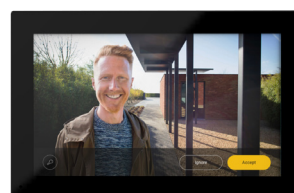

Poste intérieur vidéo à 2 fils

510-50000

4 ans de
garantie

Cet écran tactile vous permet de communiquer avec quiconque vous appelant via le microphone et le haut-parleur intégrés. Découvrez qui est devant la porte et ouvrez la porte. A l'aide de la fonction 'Regarder à l'extérieur' vous savez à tout moment ce qui se passe devant votre porte d'entrée. Vous n'avez pas entendu la sonnette ? Un témoin lumineux vous avertit des visites manquées. Visionnez de courts enregistrements vidéo dans l'historique des appels pour découvrir qui a sonné en votre absence.

Données techniques

Poste intérieur vidéo à 2 fils.

- Câblage : 2 fils
- Résolution de l'écran : 1024 x 600
- Diagonale d'écran : 7"
- Degré de protection: IP20
- Couleur de finition: noir
- Dimensions (HxLxP): 115.2 x 179 x 25.5 mm