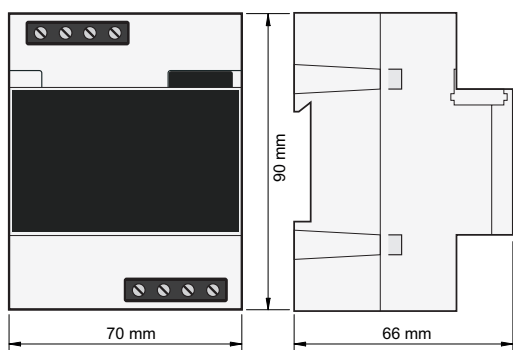

## Technische gegevens

DALI-2 adresseerbare module, 2 kanalen.

- Schuifbrug voor verbinding naar de volgende module op de DIN-rail
- Voedingsspanning: 230 Vac  $\pm$  10 %, 50 Hz
- Maximale nominale waarde vermogenschakelaar: 16 A (beperkt door nationale regelgeving voor installaties)
- Uitgangsspanning (SEC): DALI
- Draadcapaciteit
  - 3 x 1,5 mm<sup>2</sup> of 2 x 2,5 mm<sup>2</sup> of 1 x 4 mm<sup>2</sup> draad per aansluitklem
- Maximaal sluimerverbruik: 1,9 W
- DIN-afmetingen: 4E
- Afmetingen (HxBxD): 90 x 70 x 66 mm
- Markering: CE

## Afmetingen