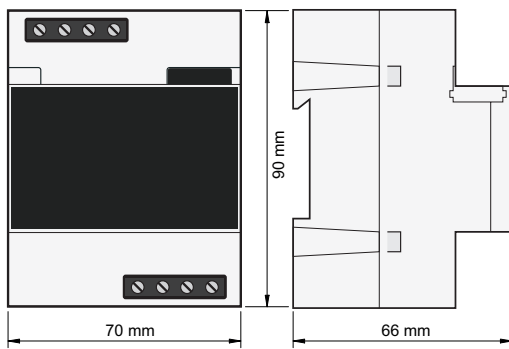

Technische gegevens

DALI-2 adresseerbare module, 2 kanalen.

- Schuifbrug voor verbinding naar de volgende module op de DIN-rail
- Voedingsspanning: 230 Vac \pm 10 %, 50 Hz
- Maximale nominale waarde vermogenschakelaar: 16 A (beperkt door nationale regelgeving voor installaties)
- Uitgangsspanning (SEC): DALI
- Draadcapaciteit
 - 3 x 1,5 mm² of 2 x 2,5 mm² of 1 x 4 mm² draad per aansluitklem
- Maximaal sluimerverbruik: 1,9 W
- DIN-afmetingen: 4E
- Afmetingen (HxBxD): 90 x 70 x 66 mm
- Markering: CE

niko

Afmetingen

Aansluitschema