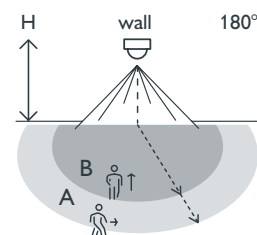

Bewegingsmelder, Niko Home Control, 16 m, 180°, IP54, met oriënteerbare lens, voor opbouw, wit

550-20200

4 jaar
garantie

Deze bewegingsmelder is geschikt voor gebruik buitenshuis, bv. op de oprit, het terras of in de tuin en is voorzien van een ingebouwde lichtsensor. Je richt de bewegingsmelder naar wens en deelt het detectiegebied op met behulp van een afschermmasker. Het toestel wordt gevoed via de Niko Home Control installatie.

Afwerkingskleur: wit

Bijpassende secundaire detectoren: 550-20200

Detectiebereik

H	A Across	B Towards
2 m	11 m	5.5 m
2.5 m	14 m	7 m
3 m	16 m	8 m

niko

Technische gegevens

Artikelnummer	550-20200
Bijpassende secundaire detectoren	550-20200
Voedingsspanning	26 Vdc (ZLVS, zeer lage veiligheidsspanning)
Detector output	26 V
Bereik lichtintensiteit	5 lux – ∞
Uitschakelvertraging	8 s – 30 min
Detectiehoek	180°
Detectiebereik (PIR)	16 m vanop een hoogte van 3 m
Omgevingstemperatuur	-20 – +45 °C
Montage	opbouw
Montagehoogte	2 – 3 m
Afmetingen zichtbaar (HxBxD)	90 x 70 x 130 mm
Afmetingen (HxBxD)	70 x 90 x 130 mm
Beschermingsgraad	IP54
Markering	CE

Toebehoren

390-20050 Montagebeugel voor buitenbewegingsmelder, wit

Afmetingen