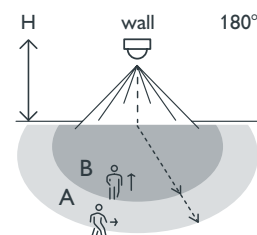

Bewegingsmelder, Niko Home Control, 13 m, 180°, IP54, met oriënteerbare lens, voor opbouw, antraciet

550-20201

4 jaar
garantie

Deze bewegingsmelder is geschikt voor gebruik buitenshuis, bv. op de oprijlaan, het terras of in de tuin en is voorzien van een ingebouwde lichtsensor. Je richt de bewegingsmelder naar wens en deelt het detectiegebied op met behulp van een afschermmasker. Het toestel wordt gevoed via de Niko Home Control installatie.

Afwerkingskleur: antraciet

Bijpassende secundaire detectoren: 550-20201

Detectiebereik

H	A Across	B Towards
2 m	8 m	4 m
2.5 m	11 m	5.5 m
3 m	13 m	6.5 m

niko

Technische gegevens

Artikelnummer	550-20201
Bijpassende secundaire detectoren	550-20201
Voedingsspanning	26 Vdc (ZLVS, zeer lage veiligheidsspanning)
Detector output	26 V
Bereik lichtintensiteit	5 lux – ∞
Uitschakelvertraging	8 s – 30 min
Detectiehoek	180°
Detectiebereik (PIR)	13 m vanaf een hoogte van 3 m
Omgevingstemperatuur	-20 – +45 °C
Montage	opbouw
Montagehoogte	2 – 3 m
Afmetingen zichtbaar (HxBxD)	90 x 70 x 130 mm
Afmetingen (HxBxD)	70 x 90 x 130 mm
Beschermingsgraad	IP54
Markering	CE

Toebehoren

390-20150 Montagebeugel voor buitenbewegingsmelder, antraciet

Afmetingen