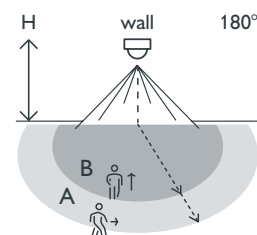

# Bewegingsmelder, Niko Home Control, 8 m, 180°, wanddetector, voor inbouwdoos

550-20210

4 jaar  
garantie

Deze bewegingsmelder is geschikt voor gebruik binnenshuis en kan gebruikt worden als bewegingsmelder of als bewegingsmelder in combinatie met een lichtmeetcel. Met een druk op de toets schakel je het licht ook manueel aan en uit. De bewegingsmelder wordt gevoed via de Niko Home Control installatie.  
Dit artikel wordt beschermd door ten minste één octrooi (aanvraag). Zie [www.niko.eu/innovation](http://www.niko.eu/innovation) voor meer informatie over octrooien.

## Detectiebereik

| H     | A<br>Across | B<br>Towards |
|-------|-------------|--------------|
| 0.8 m | 7 m         | 2.4 m        |
| 1 m   | 8 m         | 3 m          |
| 1.2 m | 9 m         | 4 m          |

## Technische gegevens

|                         |   |
|-------------------------|---|
| Artikelnummer           | 550-20210   |
| Voedingsspanning        | 26 Vdc (ZLVS, zeer lage veiligheidsspanning)                |
| Detector output         | 26 V  |
| Bereik lichtintensiteit | 10 lux – 1000 lux   |
| Detectiebereik (PIR)    | 8 m vanop een hoogte van 1 m                                |
| Montage                 | inbouwdoos  |
| Montagehoogte           | 0.8 – 1.2 m   |
| Minimale inbouwdiepte   | 16.2 mm   |
| Afmetingen (HxBxD)      | 71 x 73 x 20.2 mm   |
| Draadcapaciteit         | 0,5 of 1 mm <sup>2</sup>                                    |
| Beschermingsgraad       | IP20  |
| Beschermingsgraad       | IP40 voor de samenstelling van een mechanisme en afdekplaat |
| Markering               | CE  |