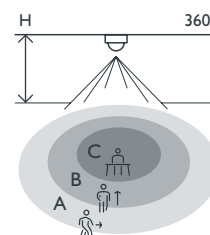

Afwerkingskleur: wit & zwart

- Het detectiebereik van 360° kan tot 180° verkleind worden met behulp van het bijgeleverde afschermkapje dat je op de melder klikt
- Discreet in elk interieur dankzij zijn geringe afmetingen en het zwarte en witte afschermkapje
- Drie toepassingen in één: aan- of afwezigheidsmelder en lichtmeetcel
- Gebruikers kunnen zelf de lichtgevoeligheid en de uitschakelvertraging aanpassen in de gebruikersinstellingensoftware en in de user settings app

## Detectiebereik

H	A Across	B Towards	C Presence
2 m	∅ 6 m	∅ 3 m	∅ 2 m
2.5 m	∅ 8 m	∅ 3.7 m	∅ 2.5 m
3 m	∅ 9.5 m	∅ 4.5 m	∅ 3 m

**niko**

## Technische gegevens

Artikelnummer	550-20220
Voedingsspanning	26 Vdc (ZLVS, zeer lage veiligheidsspanning)
Detector output	26 V
Bereik lichtintensiteit	2 lux – 25000 lux
Detectiehoek	360°
Detectiebereik (PIR)	ø 9,5 m vanop een hoogte van 3 m
Omgevingstemperatuur	-10 – +50 °C
Montage	inbouw
Montagehoogte	2 – 3 m
Boordiameter	30 mm
Afmetingen zichtbaar (HxBxD)	36 x 36 x 13.3 mm
Afmetingen (HxBxD)	36 x 36 x 62.6 mm
Beschermingsgraad	IP65
Markering	CE

## Afmetingen