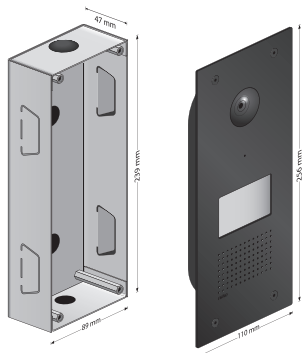

Poste extérieur vidéo pour Niko Home Control, avec 1 bouton-poussoir tactile éclairé

550-22001

4 ans de garantie

Ce poste extérieur vidéo ultra plat à encastrer est muni d'une plaque frontale de finition noire en aluminium anodisé (3 mm d'épaisseur). L'appareil est doté d'une caméra couleur HD 130° et d'un porte-étiquette en plexiglas pouvant être gravé. Le bouton-poussoir tactile ne nécessite aucun entretien et est très durable.

Une boîte d'encastrement est fournie avec le poste extérieur vidéo. Ce poste extérieur se caractérise par 1 bouton-poussoir tactile éclairé. Le concept d'éclairage unique (brevet en instance) procure un éclairage raffiné et homogène du porte-étiquette gravé, garantissant une bonne visibilité dans l'obscurité. Le contrôle d'accès peut être intégré dans une installation Niko Home Control via le poste extérieur vidéo, en combinaison avec l'écran tactile 3 (ou le smartphone ou la tablette) comme poste intérieur vidéo.

- Fonction: • tout bouton-poussoir non programmé peut commander l'éclairage, symbole éclairage fourni
- tonalité de confirmation après avoir poussé sur le bouton-poussoir de sonnerie
- matériau boutons-poussoirs : métal avec contacts dorés, ne nécessitant pas d'entretien
- éclairage économe en énergie du porte-étiquette, d'une longue durée de vie
- porte-étiquette en plexiglas de 5 mm d'épaisseur, incassable et résistant au vandalisme
- mémoire interne pour l'échange de données entre postes extérieurs similaires(EEPROM)
- Dimensions plaque frontale: 256 x 110 x 3 mm (HxLxp)
- Dimensions boîte d'encastrement: 239 x 89 x 47 mm (HxLxp)
 - Caméra couleur HD 5 MP
 - Sensibilité à la lumière de la caméra : 1 lux
 - Angle de la caméra : 130°
- Technique de fil: câblage IP
- Épaisseur plaque frontale: 3 mm d'aluminium
- Couleur de finition: noir
- Degré de protection: IP53
- Marquage: CE

niko

Dimensions

Schéma de câblage