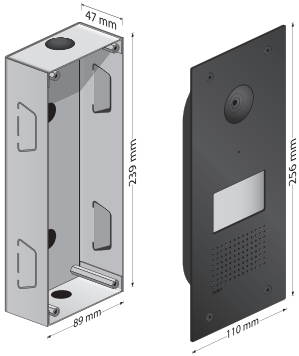

Afmetingen