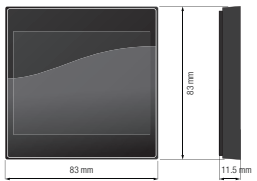

## Technische gegevens

Digital black, een geconnecteerd en personaliseerbaar bedieningsscherm, 230 V, klauwbevestiging.

- Niet compatibel met de draadloze bridge, compatibel met de draadloze slimme hub
- Voeding: 230 Vac,  $\pm 10\%$ , 50 Hz (L- + N-draad vereist)
- Montage: inbouw in een standaardinbouwdoos
- Montagehoogte: 110 - 160 cm
- Afmetingen (HxWxD) (mechanisme): 75 x 70 x 31,5 mm
- Afmetingen (HxWxD) (scherm): 83 x 83 x 11,5 mm
- Schermdiagonaal: 3,6"
- Schermresolutie: 1024 x 768 pixels
- Schermhelderheid: automatisch
- Naderingssensor: 0 - 30 cm

## Afmetingen