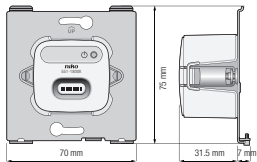

## Technische gegevens

Digital black, een geconnecteerd en personaliseerbaar bedieningsscherm, 230 V, klauwbevestiging.

- Niet compatibel met de draadloze bridge, compatibel met de draadloze slimme hub
- Voeding: 230 Vac,  $\pm 10\%$ , 50 Hz (L- + N-draad vereist)
- Montage: inbouw in een standaardinbouwdoos
- Montagehoogte: 110 - 160 cm
- Afmetingen (HxWxD) (mechanisme): 75 x 70 x 31,5 mm
- Afmetingen (HxWxD) (scherm): 83 x 83 x 11,5 mm
- Schermdiagonaal: 3,6"
- Schermresolutie: 1024 x 768 pixels
- Schermhelderheid: automatisch
- Naderingssensor: 0 - 30 cm

## Afmetingen