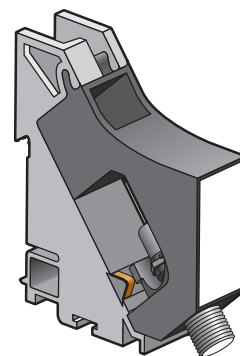

Module rail DIN avec connecteur coaxial de type F pour montage central d'une prise coaxiale avec câble RG59 dans l'armoire de connexion

650-16900

4 ans de
garantie

Ce module rail DIN avec connecteur coaxial de type F est utilisé pour le montage central d'une prise coaxiale avec câble RG59 dans l'armoire de connexion. Le connecteur est relié à une prise TV murale à l'aide d'un câble RG59.

Données techniques

Module rail DIN avec connecteur coaxial de type F pour montage central d'une prise coaxiale avec câble RG59 dans l'armoire de connexion

- Degré de protection: protection IP41 pour l'ensemble du mécanisme, de l'enjoliveur et de la plaque de recouvrement
- Résistance aux chocs: L'association d'un mécanisme, d'un enjoliveur et d'une plaque de recouvrement présente une résistance aux chocs de IK06
- Marquage: CE