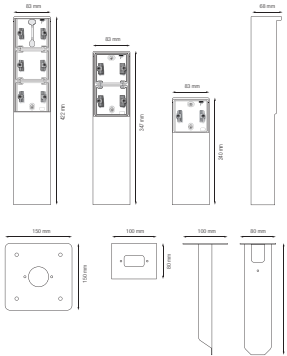

- Fonction: – prise murale
  - broches de contact avec grande surface de surface sans support sur socle à serrer
- Calibre maximum du disjoncteur miniature: 16 A (1,5 mm<sup>2</sup>) / 20 A (2,5 mm<sup>2</sup>) (limité par les règles nationales en matière d'installation)
- Nombre de mécanismes: 3
- Résistance chimique: les environnements riches en ammoniac peuvent entraîner un vieillissement plus rapide du socle
- Degré de protection: protection IP55 pour l'ensemble de la prise de courant et une boîte de montage étanche aux projections d'eau
- Résistance aux chocs: L'association d'un mécanisme Hydro et d'une boîte en saillie ou encastrée présente une résistance aux chocs de IK07 avec une température minimale de -25 °C et une température maximale de 55 °C
- Couleur: La matière première est colorée gris clair dans la masse (par approximation NCS S 1502 - B, RAL 7035)

**niko**

700-36735 - 29-02-2024

- Dimensions (HxLxP): 422 x 83 x 68 mm
- Marques de certification: NF
- Marquage: CE
- Matériau boîtier: acier inoxydable

$\frac{h}{3}$  16 A  
250 Vac

## Dimensions