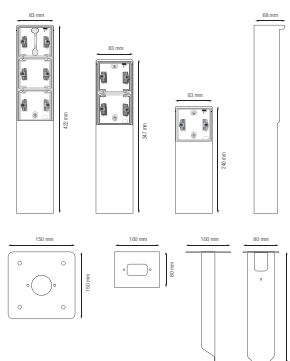

Borne de jardin étanche aux projections d'eau avec piquet, pour deux fonctions Niko Hydro, couleur gris

700-36820

4 ans de garantie

La borne de jardin peut accueillir deux fonctions Niko Hydro de votre choix. Elle a un degré de protection IP55 et est équipée d'un piquet qui doit être enfoncé directement dans le sol. Grâce à son design fonctionnel et élégant, la borne de jardin s'adapte parfaitement aux espaces extérieurs, comme les terrasses et les cuisines extérieures. De plus, l'ensemble est étanche aux projections d'eau, ce qui le rend extrêmement bien adapté à une utilisation dans les zones humides et les environnements exigeants. Veuillez noter que le cadre d'adaptation XXX-85000 doit être utilisé pour intégrer des fonctions de 45 x 45 mm, telles que des modules de données, des prises téléphoniques, des connexions audio et des prises TV/FM, dans la borne de jardin.

Données techniques

Borne de jardin étanche aux projections d'eau avec piquet, pour deux fonctions Niko Hydro, couleur gris.
Produit artisanal : de petites différences de forme peuvent se produire

- Fonction: – prise murale
 - broches de contact avec grande surface de surface sans support sur socle à serrer
- Nombre de mécanismes: 2
- Degré de protection: protection IP55 pour l'ensemble de la fonction et une boîte de montage étanche aux projections d'eau
- Résistance aux chocs: L'association d'un mécanisme Hydro et d'une boîte en saillie ou encastrée présente une résistance aux chocs de IK07 avec une température minimale de -25 °C et une température maximale de 55 °C
- Couleur: La matière première est colorée gris clair dans la masse (par approximation NCS S 1502 - B, RAL 7035)
- Dimensions (HxLxP): 347 x 83 x 68 mm
- Marquage: CE
- Matériau boîtier: acier inoxydable

niko

Dimensions

Schéma de câblage