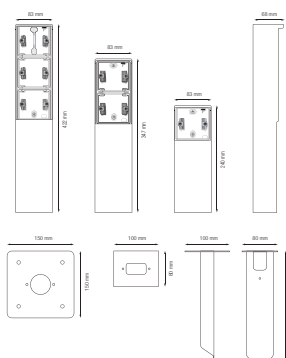

# Spuitwaterdichte tuinpaal met grondpin voor twee Niko Hydro functies, grijs

700-36820

4 jaar  
garantie

De tuinpaal kan twee Niko Hydro functies naar keuze bevatten. Hij heeft een IP55-beschermingsgraad en een pin die rechtstreeks in de grond moet worden gestopt. Door zijn functionele en knappe design is de tuinpaal perfect voor buiten, zoals op terrassen en in buitenkeukens. Het geheel is bovendien spuitwaterdicht en dus uitermate geschikt voor gebruik in vochtige ruimtes en ammoniakrijke omgevingen. Houd er rekening mee dat het aanpaskader XXX-85000 gebruikt moet worden om 45 x 45 mm-functies, zoals datamodules, telefoon-, audio- en tv/FM-aansluitingen, in te bouwen.

## Technische gegevens

Spuitwaterdichte tuinpaal met grondpin voor twee Niko Hydro functies, grijs. Handgemaakt product: er kunnen zich kleine afwijkingen in vorm voordoen

- Functie: – wandcontactdoos
  - contactbussen met een groot contactoppervlak die niet op de sokkel steunen om te klemmen
- Aantal mechanismes: 2
- Materiaal behuizing: roestvr staal
- Beschermingsgraad: IP55 voor de samenstelling van een functie en spuitwaterdichte montage-doos
- Slagvastheid: De combinatie van een Hydro mechanisme en een inbouw- of opbouwdoos heeft een slagweerstand van IK07 met een minimumtemperatuur van -25 °C en een maximumtemperatuur van 55 °C
- Kleur: De grondstof is lichtgrijs in de massa gekleurd (bij benadering NCS S 1502 - B, RAL 7035)
- Afmetingen (HxBxD): 347 x 83 x 68 mm
- Markering: CE

## Afmetingen

**niko**