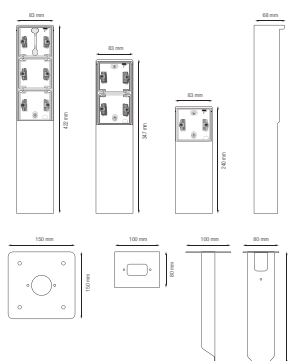

Borne de jardin étanche aux projections d'eau avec platine, pour deux fonctions Niko Hydro, couleur gris

700-36920

4 ans de garantie

La borne de jardin peut accueillir deux fonctions Niko Hydro de votre choix. Elle a un degré de protection IP55 et est équipée d'une platine pour l'installation sur une surface solide. Grâce à son design fonctionnel et élégant, la borne de jardin s'adapte parfaitement aux espaces extérieurs, comme les terrasses et les cuisines extérieures. De plus, l'ensemble est étanche aux projections d'eau, ce qui le rend extrêmement bien adapté à une utilisation dans les zones humides et les environnements exigeants. Veuillez noter que le cadre d'adaptation XXX-85000 doit être utilisé pour intégrer des fonctions de 45 x 45 mm, telles que des modules de données, des prises téléphoniques, des connexions audio et des prises TV/FM, dans la borne de jardin.

Données techniques

Borne de jardin étanche aux projections d'eau avec platine, pour deux fonctions Niko Hydro, couleur gris.

Produit artisanal : de petites différences de forme peuvent se produire

- Fonction: – prise murale
 - broches de contact avec grande surface de surface sans support sur socle à serrer
- Nombre de mécanismes: 2
- Degré de protection: protection IP55 pour l'ensemble de la fonction et une boîte de montage étanche aux projections d'eau
- Résistance aux chocs: L'association d'un mécanisme Hydro et d'une boîte en saillie ou encastrée présente une résistance aux chocs de IK07 avec une température minimale de -25 °C et une température maximale de 55 °C
- Couleur: La matière première est colorée gris clair dans la masse (par approximation NCS S 1502 - B, RAL 7035)
- Dimensions (HxLxP): 347 x 83 x 68 mm
- Marquage: CE
- Matériau boîtier: acier inoxydable

niko

Dimensions

Schéma de câblage