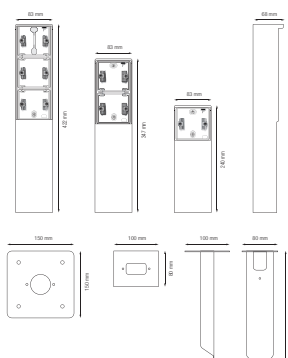

# Spuitwaterdichte tuinpaal met grondplaat voor twee Niko Hydro functies, grijs

700-36920

4 jaar  
garantie

De tuinpaal kan twee Niko Hydro functies naar keuze bevatten. Hij heeft een IP55-beschermingsgraad en is voorzien van een grondplaat om hem op een hard oppervlak te plaatsen. Door zijn functionele en knappe design is de tuinpaal perfect voor buiten, zoals op terrassen en in buitenkeukens. Het geheel is bovendien spuitwaterdicht en dus uitermate geschikt voor gebruik in vochtige ruimtes en ammoniakrijke omgevingen. Houd er rekening mee dat het aanpaskader XXX-85000 gebruikt moet worden om 45 x 45 mm-functies, zoals datamodules, telefoon-, audio- en tv/FM-aansluitingen, in te bouwen.

## Technische gegevens

Spuitwaterdichte tuinpaal met grondplaat voor twee Niko Hydro functies, grijs. Handgemaakt product: er kunnen zich kleine afwijkingen in vorm voordoen

- Functie: – wandcontactdoos
  - contactbussen met een groot contactoppervlak die niet op de sokkel steunen om te klemmen
- Aantal mechanismes: 2
- Materiaal behuizing: roestvr staal
- Beschermingsgraad: IP55 voor de samenstelling van een functie en spuitwaterdichte montage-doos
- Slagvastheid: De combinatie van een Hydro mechanisme en een inbouw- of opbouwdoos heeft een slagweerstand van IK07 met een minimumtemperatuur van -25 °C en een maximumtemperatuur van 55 °C
- Kleur: De grondstof is lichtgrijs in de massa gekleurd (bij benadering NCS S 1502 - B, RAL 7035)
- Afmetingen (HxBxD): 347 x 83 x 68 mm
- Markering: CE

## Afmetingen

**niko**