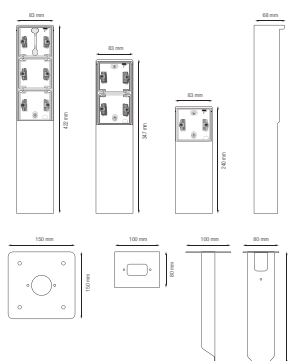

# Borne de jardin étanche aux projections d'eau avec platine, pour trois fonctions Niko Hydro, couleur gris

700-36930

4 ans de garantie

La borne de jardin peut accueillir trois fonctions Niko Hydro de votre choix. Elle a un degré de protection IP55 et est équipée d'une platine pour l'installation sur une surface solide. Grâce à son design fonctionnel et élégant, la borne de jardin s'adapte parfaitement aux espaces extérieurs, comme les terrasses et les cuisines extérieures. De plus, l'ensemble est étanche aux projections d'eau, ce qui le rend extrêmement bien adapté à une utilisation dans les zones humides et les environnements exigeants. Veuillez noter que le cadre d'adaptation XXX-85000 doit être utilisé pour intégrer des fonctions de 45 x 45 mm, telles que des modules de données, des prises téléphoniques, des connexions audio et des prises TV/FM, dans la borne de jardin.

## Données techniques

Borne de jardin étanche aux projections d'eau avec platine, pour trois fonctions Niko Hydro, couleur gris.

Produit artisanal : de petites différences de forme peuvent se produire

- Fonction: – prise murale
  - broches de contact avec grande surface de surface sans support sur socle à serrer
- Nombre de mécanismes: 3
- Degré de protection: protection IP55 pour l'ensemble de la fonction et une boîte de montage étanche aux projections d'eau
- Résistance aux chocs: L'association d'un mécanisme Hydro et d'une boîte en saillie ou encastrée présente une résistance aux chocs de IK07 avec une température minimale de -25 °C et une température maximale de 55 °C
- Couleur: La matière première est colorée gris clair dans la masse (par approximation NCS S 1502 - B, RAL 7035)
- Dimensions (HxLxP): 422 x 83 x 68 mm
- Marquage: CE
- Matériau boîtier: acier inoxydable

## Dimensions