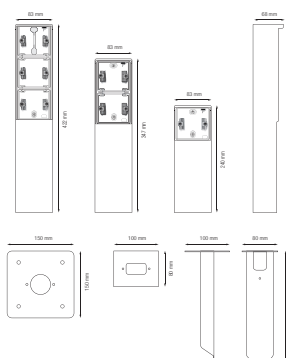

4 jaar
garantie

De tuinpaal kan drie Niko Hydro functies naar keuze bevatten. Hij heeft een IP55-beschermingsgraad en is voorzien van een grondplaat om hem op een hard oppervlak te plaatsen. Door zijn functionele en knappe design is de tuinpaal perfect voor buiten, zoals op terrassen en in buitenkeukens. Het geheel is bovendien spuitwaterdicht en dus uitermate geschikt voor gebruik in vochtige ruimtes en ammoniakrijke omgevingen. Houd er rekening mee dat het aanpaskader XXX-85000 gebruikt moet worden om 45 x 45 mm-functies, zoals datamodules, telefoon-, audio- en tv/FM-aansluitingen, in te bouwen.

Technische gegevens

Spuitwaterdichte tuinpaal met grondplaat voor drie Niko Hydro functies, grijs. Handgemaakt product: er kunnen zich kleine afwijkingen in vorm voordoen

- Functie: – wandcontactdoos
  - contactbussen met een groot contactoppervlak die niet op de sokkel steunen om te klemmen
- Aantal mechanismes: 3
- Materiaal behuizing: roestvr staal
- Beschermingsgraad: IP55 voor de samenstelling van een functie en spuitwaterdichte montage-doos
- Slagvastheid: De combinatie van een Hydro mechanisme en een inbouw- of opbouwdoos heeft een slagweerstand van IK07 met een minimumtemperatuur van -25 °C en een maximumtemperatuur van 55 °C
- Kleur: De grondstof is lichtgrijs in de massa gekleurd (bij benadering NCS S 1502 - B, RAL 7035)
- Afmetingen (HxBxD): 422 x 83 x 68 mm
- Markering: CE

CE

Afmetingen

niko

700-36930 - 08-11-2024