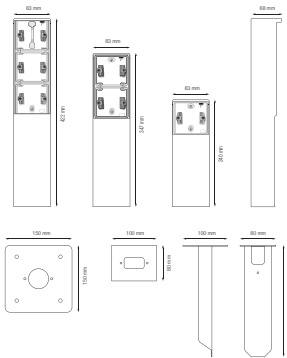

- Fonction: – prise murale
  - broches de contact avec grande surface de surface sans support sur socle à serrer
- Calibre maximum du disjoncteur miniature: 16 A (1,5 mm<sup>2</sup>) / 20 A (2,5 mm<sup>2</sup>) (limité par les règles nationales en matière d'installation)
- Nombre de mécanismes: 2
- Résistance chimique: les environnements riches en ammoniac peuvent entraîner un vieillissement plus rapide du socle
- Degré de protection: protection IP55 pour l'ensemble de la prise de courant et une boîte de montage étanche aux projections d'eau
- Résistance aux chocs: L'association d'un mécanisme Hydro et d'une boîte en saillie ou encastrée présente une résistance aux chocs de IK07 avec une température minimale de -25 °C et une température maximale de 55 °C
- Couleur: blanc (coloré dans la masse, par approximation NCS S 0502 - Y50R, RAL 9010)
- Dimensions (HxLxP): 347 x 83 x 68 mm

### Dimensions