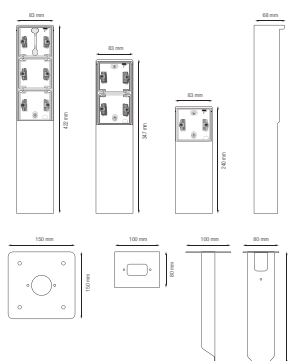

# Borne de jardin étanche aux projections d'eau avec piquet, pour une fonction Niko Hydro, couleur blanc

701-36810

4 ans de garantie

La borne de jardin peut accueillir une fonction Niko Hydro de votre choix. Elle a un degré de protection IP55 et est équipée d'un piquet qui doit être enfoncé directement dans le sol. Grâce à son design fonctionnel et élégant, la borne de jardin s'adapte parfaitement aux espaces extérieurs, comme les terrasses et les cuisines extérieures. De plus, l'ensemble est étanche aux projections d'eau, ce qui le rend extrêmement bien adapté à une utilisation dans les zones humides et les environnements exigeants. Veuillez noter que le cadre d'adaptation XXX-85000 doit être utilisé pour intégrer des fonctions de 45 x 45 mm, telles que des modules de données, des prises téléphoniques, des connexions audio et des prises TV/FM, dans la borne de jardin.

## Données techniques

Borne de jardin étanche aux projections d'eau avec piquet, pour une fonction Niko Hydro, couleur blanc.  
Produit artisanal : de petites différences de forme peuvent se produire

- Fonction: – prise murale
  - broches de contact avec grande surface de surface sans support sur socle à serrer
- Nombre de mécanismes: 1
- Degré de protection: protection IP55 pour l'ensemble de la fonction et une boîte de montage étanche aux projections d'eau
- Résistance aux chocs: L'association d'un mécanisme Hydro et d'une boîte en saillie ou encastrée présente une résistance aux chocs de IK07 avec une température minimale de -25 °C et une température maximale de 55 °C
- Couleur: blanc (coloré dans la masse, par approximation NCS S 0502 - Y50R, RAL 9010)
- Dimensions (HxLxP): 240 x 83 x 68 mm
- Marquage: CE
- Matériau boîtier: acier inoxydable

## Dimensions