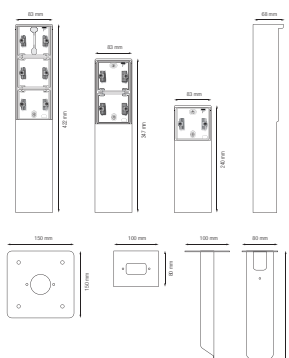

Spuitwaterdichte tuinpaal met grondpin voor één Niko Hydro functie, wit

701-36810

4 jaar
garantie

De spuitwaterdichte tuinpaal kan één Niko Hydro functie naar keuze bevatten. Hij heeft een IP55-beschermingsgraad en een pin die rechtstreeks in de grond moet worden gestopt. Door zijn functionele en knappe design is de tuinpaal perfect voor buiten, zoals op terrassen en in buitenkeukens. Het geheel is bovendien spuitwaterdicht en dus uitermate geschikt voor gebruik in vochtige ruimtes en ammoniakrijke omgevingen. Houd er rekening mee dat het aanpaskader XXX-85000 gebruikt moet worden om 45 x 45 mm-functies, zoals datamodules, telefoon-, audio- en tv/FM-aansluitingen, in te bouwen.

Technische gegevens

Spuitwaterdichte tuinpaal met grondpin voor één Niko Hydro functie, wit. Handgemaakt product: er kunnen zich kleine afwijkingen in vorm voordoen

- Functie: – wandcontactdoos
 - contactbussen met een groot contactoppervlak die niet op de sokkel steunen om te klemmen
- Aantal mechanismes: 1
- Materiaal behuizing: roestvr staal
- Beschermingsgraad: IP55 voor de samenstelling van een functie en spuitwaterdichte montage-doos
- Slagvastheid: De combinatie van een Hydro mechanisme en een inbouw- of opbouwdoos heeft een slagweerstand van IK07 met een minimumtemperatuur van -25 °C en een maximumtemperatuur van 55 °C
- Kleur: wit (in de massa gekleurd, bij benadering NCS S 0502 - Y50R, RAL 9010)
- Afmetingen (HxBxD): 240 x 83 x 68 mm
- Markering: CE

Afmetingen

niko

Aansluitschema