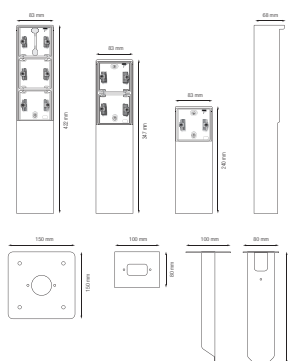

Borne de jardin étanche aux projections d'eau avec piquet, pour deux fonctions Niko Hydro, couleur blanc

701-36820

4 ans de garantie

La borne de jardin peut accueillir deux fonctions Niko Hydro de votre choix. Elle a un degré de protection IP55 et est équipée d'un piquet qui doit être enfoncé directement dans le sol. Grâce à son design fonctionnel et élégant, la borne de jardin s'adapte parfaitement aux espaces extérieurs, comme les terrasses et les cuisines extérieures. De plus, l'ensemble est étanche aux projections d'eau, ce qui le rend extrêmement bien adapté à une utilisation dans les zones humides et les environnements exigeants. Veuillez noter que le cadre d'adaptation XXX-85000 doit être utilisé pour intégrer des fonctions de 45 x 45 mm, telles que des modules de données, des prises téléphoniques, des connexions audio et des prises TV/FM, dans la borne de jardin.

Données techniques

Borne de jardin étanche aux projections d'eau avec piquet, pour deux fonctions Niko Hydro, couleur blanc.
Produit artisanal : de petites différences de forme peuvent se produire

- Fonction: – prise murale
 - broches de contact avec grande surface de surface sans support sur socle à serrer
- Nombre de mécanismes: 2
- Degré de protection: protection IP55 pour l'ensemble de la fonction et une boîte de montage étanche aux projections d'eau
- Résistance aux chocs: L'association d'un mécanisme Hydro et d'une boîte en saillie ou encastrée présente une résistance aux chocs de IK07 avec une température minimale de -25 °C et une température maximale de 55 °C
- Couleur: blanc (coloré dans la masse, par approximation NCS S 0502 - Y50R, RAL 9010)
- Dimensions (HxLxP): 347 x 83 x 68 mm
- Marquage: CE
- Matériau boîtier: acier inoxydable

niko

Dimensions

Schéma de câblage