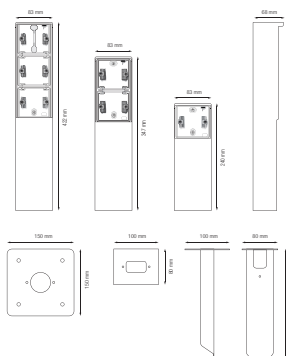

# Spuitwaterdichte tuinpaal met grondpin voor twee Niko Hydro functies, wit

701-36820

4 jaar  
garantie

De tuinpaal kan twee Niko Hydro functies naar keuze bevatten. Hij heeft een IP55-beschermingsgraad en een pin die rechtstreeks in de grond moet worden gestopt. Door zijn functionele en knappe design is de tuinpaal perfect voor buiten, zoals op terrassen en in buitenkeukens. Het geheel is bovendien spuitwaterdicht en dus uitermate geschikt voor gebruik in vochtige ruimtes en ammoniakrijke omgevingen. Houd er rekening mee dat het aanpaskader XXX-85000 gebruikt moet worden om 45 x 45 mm-functies, zoals datamodules, telefoon-, audio- en tv/FM-aansluitingen, in te bouwen.

## Technische gegevens

Spuitwaterdichte tuinpaal met grondpin voor twee Niko Hydro functies, wit. Handgemaakt product: er kunnen zich kleine afwijkingen in vorm voordoen

- Functie: – wandcontactdoos
  - contactbussen met een groot contactoppervlak die niet op de sokkel steunen om te klemmen
- Aantal mechanismes: 2
- Materiaal behuizing: roestvr staal
- Beschermingsgraad: IP55 voor de samenstelling van een functie en spuitwaterdichte montage-doos
- Slagvastheid: De combinatie van een Hydro mechanisme en een inbouw- of opbouwdoos heeft een slagweerstand van IK07 met een minimumtemperatuur van -25 °C en een maximumtemperatuur van 55 °C
- Kleur: wit (in de massa gekleurd, bij benadering NCS S 0502 - Y50R, RAL 9010)
- Afmetingen (HxBxD): 347 x 83 x 68 mm
- Markering: CE

## Afmetingen

**niko**