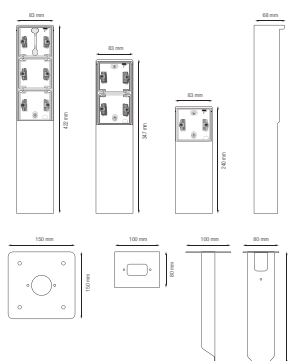

# Borne de jardin étanche aux projections d'eau avec piquet, à trois fonctions Niko Hydro, couleur blanc

701-36830

4 ans de garantie

La borne de jardin peut accueillir trois fonctions Niko Hydro de votre choix. Elle a un degré de protection IP55 et est équipée d'un piquet qui doit être enfoncé directement dans le sol. Grâce à son design fonctionnel et élégant, la borne de jardin s'adapte parfaitement aux espaces extérieurs, comme les terrasses et les cuisines extérieures. De plus, l'ensemble est étanche aux projections d'eau, ce qui le rend extrêmement bien adapté à une utilisation dans les zones humides et les environnements exigeants. Veuillez noter que le cadre d'adaptation XXX-85000 doit être utilisé pour intégrer des fonctions de 45 x 45 mm, telles que des modules de données, des prises téléphoniques, des connexions audio et des prises TV/FM, dans la borne de jardin.

## Données techniques

Borne de jardin étanche aux projections d'eau avec piquet, à trois fonctions Niko Hydro, couleur blanc.

Produit artisanal : de petites différences de forme peuvent se produire

- Fonction: – prise murale
  - broches de contact avec grande surface de surface sans support sur socle à serrer
- Nombre de mécanismes: 3
- Degré de protection: protection IP55 pour l'ensemble de la fonction et une boîte de montage étanche aux projections d'eau
- Résistance aux chocs: L'association d'un mécanisme Hydro et d'une boîte en saillie ou encastrée présente une résistance aux chocs de IK07 avec une température minimale de -25 °C et une température maximale de 55 °C
- Couleur: blanc (coloré dans la masse, par approximation NCS S 0502 - Y50R, RAL 9010)
- Dimensions (HxLxP): 422 x 83 x 68 mm
- Marquage: CE
- Matériau boîtier: acier inoxydable

## Dimensions