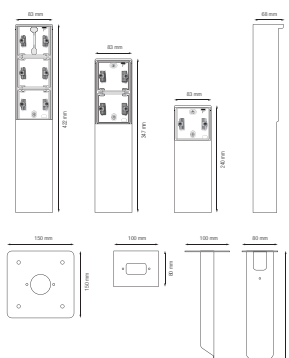

Spuitwaterdichte tuinpaal met grondpin voor drie Niko Hydro functies, wit

701-36830

4 jaar
garantie

De tuinpaal kan drie Niko Hydro functies naar keuze bevatten. Hij heeft een IP55-beschermingsgraad en een pin die rechtstreeks in de grond moet worden gestopt. Door zijn functionele en knappe design is de tuinpaal perfect voor buiten, zoals op terrassen en in buitenkeukens. Het geheel is bovendien spuitwaterdicht en dus uitermate geschikt voor gebruik in vochtige ruimtes en ammoniakrijke omgevingen. Houd er rekening mee dat het aanpaskader XXX-85000 gebruikt moet worden om 45 x 45 mm-functies, zoals datamodules, telefoon-, audio- en tv/FM-aansluitingen, in te bouwen.

Technische gegevens

Spuitwaterdichte tuinpaal met grondpin voor drie Niko Hydro functies, wit. Handgemaakt product: er kunnen zich kleine afwijkingen in vorm voordoen

- Functie: – wandcontactdoos
 - contactbussen met een groot contactoppervlak die niet op de sokkel steunen om te klemmen
- Aantal mechanismes: 3
- Materiaal behuizing: roestvr staal
- Beschermingsgraad: IP55 voor de samenstelling van een functie en spuitwaterdichte montage-doos
- Slagvastheid: De combinatie van een Hydro mechanisme en een inbouw- of opbouwdoos heeft een slagweerstand van IK07 met een minimumtemperatuur van -25 °C en een maximumtemperatuur van 55 °C
- Kleur: wit (in de massa gekleurd, bij benadering NCS S 0502 - Y50R, RAL 9010)
- Afmetingen (HxBxD): 422 x 83 x 68 mm
- Markering: CE

Afmetingen

niko

Aansluitschema