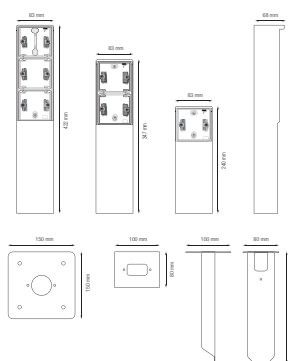

Borne de jardin étanche aux projections d'eau avec platine, pour une fonction Niko Hydro, couleur blanc

701-36910

4 ans de garantie

La borne de jardin peut accueillir une fonction Niko Hydro de votre choix. Elle a un degré de protection IP55 et est équipée d'une platine pour l'installation sur une surface solide. Grâce à son design fonctionnel et élégant, la borne de jardin s'adapte parfaitement aux espaces extérieurs, comme les terrasses et les cuisines extérieures. De plus, l'ensemble est étanche aux projections d'eau, ce qui le rend extrêmement bien adapté à une utilisation dans les zones humides et les environnements exigeants. Veuillez noter que le cadre d'adaptation XXX-85000 doit être utilisé pour intégrer des fonctions de 45 x 45 mm, telles que des modules de données, des prises téléphoniques, des connexions audio et des prises TV/FM, dans la borne de jardin.

Données techniques

Borne de jardin étanche aux projections d'eau avec platine, pour une fonction Niko Hydro, couleur blanc.

Produit artisanal : de petites différences de forme peuvent se produire

- Fonction: – prise murale
 - broches de contact avec grande surface de surface sans support sur socle à serrer
- Nombre de mécanismes: 1
- Degré de protection: protection IP55 pour l'ensemble de la fonction et une boîte de montage étanche aux projections d'eau
- Résistance aux chocs: L'association d'un mécanisme Hydro et d'une boîte en saillie ou encastrée présente une résistance aux chocs de IK07 avec une température minimale de -25 °C et une température maximale de 55 °C
- Couleur: blanc (coloré dans la masse, par approximation NCS S 0502 - Y50R, RAL 9010)
- Dimensions (HxLxP): 240 x 83 x 68 mm
- Marquage: CE
- Matériau boîtier: acier inoxydable

niko

Dimensions

Schéma de câblage