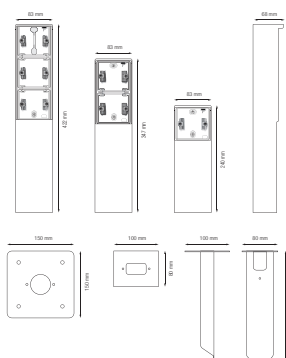

Spuitwaterdichte tuinpaal met grondplaat voor één Niko Hydro functie, wit

701-36910

4 jaar
garantie

De spuitwaterdichte tuinpaal kan één Niko Hydro functie naar keuze bevatten. Hij heeft een IP55-beschermingsgraad en is voorzien van een grondplaat om hem op een hard oppervlak te plaatsen. Door zijn functionele en knappe design is de tuinpaal perfect voor buiten, zoals op terrassen en in buitenkeukens. Het geheel is bovendien spuitwaterdicht en dus uitermate geschikt voor gebruik in vochtige ruimtes en ammoniakrijke omgevingen. Houd er rekening mee dat het aanpaskader XXX-85000 gebruikt moet worden om 45 x 45 mm-functies, zoals datamodules, telefoon-, audio- en tv/FM-aansluitingen, in te bouwen.

Technische gegevens

Spuitwaterdichte tuinpaal met grondplaat voor één Niko Hydro functie, wit. Handgemaakt product: er kunnen zich kleine afwijkingen in vorm voordoen

- Functie: – wandcontactdoos
 - contactbussen met een groot contactoppervlak die niet op de sokkel steunen om te klemmen
- Aantal mechanismes: 1
- Materiaal behuizing: roestvr staal
- Beschermingsgraad: IP55 voor de samenstelling van een functie en spuitwaterdichte montagekader
- Slagvastheid: De combinatie van een Hydro mechanisme en een inbouw- of opbouwdoos heeft een slagweerstand van IK07 met een minimumtemperatuur van -25 °C en een maximumtemperatuur van 55 °C
- Kleur: wit (in de massa gekleurd, bij benadering NCS S 0502 - Y50R, RAL 9010)
- Afmetingen (HxBxD): 240 x 83 x 68 mm
- Markering: CE

Afmetingen

niko

Aansluitschema