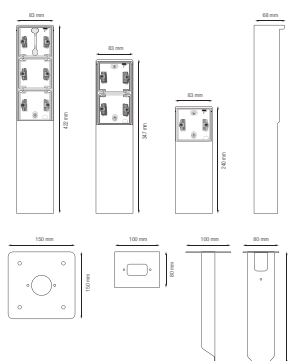

Borne de jardin étanche aux projections d'eau avec platine, pour trois fonctions Niko Hydro, couleur blanc

701-36930

4 ans de garantie

La borne de jardin peut accueillir trois fonctions Niko Hydro de votre choix. Elle a un degré de protection IP55 et est équipée d'une platine pour l'installation sur une surface solide. Grâce à son design fonctionnel et élégant, la borne de jardin s'adapte parfaitement aux espaces extérieurs, comme les terrasses et les cuisines extérieures. De plus, l'ensemble est étanche aux projections d'eau, ce qui le rend extrêmement bien adapté à une utilisation dans les zones humides et les environnements exigeants. Veuillez noter que le cadre d'adaptation XXX-85000 doit être utilisé pour intégrer des fonctions de 45 x 45 mm, telles que des modules de données, des prises téléphoniques, des connexions audio et des prises TV/FM, dans la borne de jardin.

Données techniques

Borne de jardin étanche aux projections d'eau avec platine, pour trois fonctions Niko Hydro, couleur blanc.

Produit artisanal : de petites différences de forme peuvent se produire

- Fonction: – prise murale
 - broches de contact avec grande surface de surface sans support sur socle à serrer
- Nombre de mécanismes: 3
- Degré de protection: protection IP55 pour l'ensemble de la fonction et une boîte de montage étanche aux projections d'eau
- Résistance aux chocs: L'association d'un mécanisme Hydro et d'une boîte en saillie ou encastrée présente une résistance aux chocs de IK07 avec une température minimale de -25 °C et une température maximale de 55 °C
- Couleur: blanc (coloré dans la masse, par approximation NCS S 0502 - Y50R, RAL 9010)
- Dimensions (HxLxP): 422 x 83 x 68 mm
- Marquage: CE
- Matériau boîtier: acier inoxydable

niko

Dimensions

Schéma de câblage