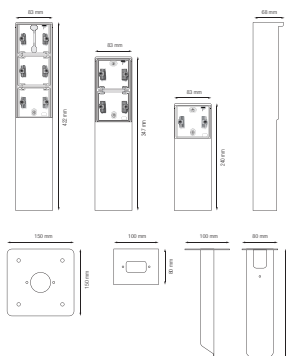

# Spuitwaterdichte tuinpaal met grondplaat voor drie Niko Hydro functies, wit

701-36930

4 jaar  
garantie

De tuinpaal kan drie Niko Hydro functies naar keuze bevatten. Hij heeft een IP55-beschermingsgraad en is voorzien van een grondplaat om hem op een hard oppervlak te plaatsen. Door zijn functionele en knappe design is de tuinpaal perfect voor buiten, zoals op terrassen en in buitenkeukens. Het geheel is bovendien spuitwaterdicht en dus uitermate geschikt voor gebruik in vochtige ruimtes en ammoniakrijke omgevingen. Houd er rekening mee dat het aanpaskader XXX-85000 gebruikt moet worden om 45 x 45 mm-functies, zoals datamodules, telefoon-, audio- en tv/FM-aansluitingen, in te bouwen.

## Technische gegevens

Spuitwaterdichte tuinpaal met grondplaat voor drie Niko Hydro functies, wit. Handgemaakt product: er kunnen zich kleine afwijkingen in vorm voordoen

- Functie: – wandcontactdoos
  - contactbussen met een groot contactoppervlak die niet op de sokkel steunen om te klemmen
- Aantal mechanismes: 3
- Materiaal behuizing: roestvr staal
- Beschermingsgraad: IP55 voor de samenstelling van een functie en spuitwaterdichte montage-doos
- Slagvastheid: De combinatie van een Hydro mechanisme en een inbouw- of opbouwdoos heeft een slagweerstand van IK07 met een minimumtemperatuur van -25 °C en een maximumtemperatuur van 55 °C
- Kleur: wit (in de massa gekleurd, bij benadering NCS S 0502 - Y50R, RAL 9010)
- Afmetingen (HxBxD): 422 x 83 x 68 mm
- Markering: CE

## Afmetingen

**niko**