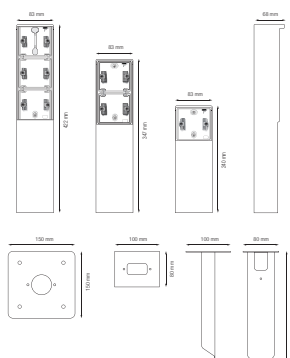

## Données techniques

Borne de jardin étanche aux projections d'eau avec trois prises de courant, broche de terre et piquet, couleur noir. Produit artisanal : de petites différences de forme peuvent se produire

- Fonction: – prise murale
  - broches de contact avec grande surface de surface sans support sur socle à serrer
- Calibre maximum du disjoncteur miniature: 16 A (1,5 mm<sup>2</sup>) / 20 A (2,5 mm<sup>2</sup>) (limité par les règles nationales en matière d'installation)
- Nombre de mécanismes: 3
- Résistance chimique: les environnements riches en ammoniac peuvent entraîner un vieillissement plus rapide du socle
- Degré de protection: protection IP55 pour l'ensemble de la prise de courant et une boîte de montage étanche aux projections d'eau5
- Résistance aux chocs: L'association d'un mécanisme Hydro et d'une boîte en saillie ou encastrée présente une résistance aux chocs de IK07 avec une température minimale de -25 °C et une température maximale de 55 °C
- Couleur: La matière première est colorée dans la masse, noir (RAL 9005)
- Dimensions (HxLxP): 422 x 83 x 68 mm

## Dimensions