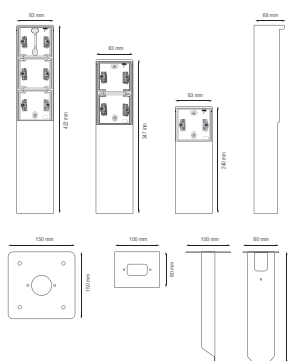

Borne de jardin étanche aux projections d'eau avec piquet, pour une fonction Niko Hydro, couleur noir

761-36810

4 ans de garantie

La borne de jardin peut accueillir une fonction Niko Hydro de votre choix. Elle a un degré de protection IP55 et est équipée d'un piquet qui doit être enfoncé directement dans le sol. Grâce à son design fonctionnel et élégant, la borne de jardin s'adapte parfaitement aux espaces extérieurs, comme les terrasses et les cuisines extérieures. De plus, l'ensemble est étanche aux projections d'eau, ce qui le rend extrêmement bien adapté à une utilisation dans les zones humides et les environnements exigeants. Veuillez noter que le cadre d'adaptation XXX-85000 doit être utilisé pour intégrer des fonctions de 45 x 45 mm, telles que des modules de données, des prises téléphoniques, des connexions audio et des prises TV/FM, dans la borne de jardin.

Données techniques

Borne de jardin étanche aux projections d'eau avec piquet, pour une fonction Niko Hydro, couleur noir.
Produit artisanal : de petites différences de forme peuvent se produire

- Fonction: – prise murale
 - broches de contact avec grande surface de surface sans support sur socle à serrer
- Nombre de mécanismes: 1
- Degré de protection: protection IP55 pour l'ensemble de la fonction et une boîte de montage étanche aux projections d'eau
- Résistance aux chocs: L'association d'un mécanisme Hydro et d'une boîte en saillie ou encastrée présente une résistance aux chocs de IK07 avec une température minimale de -25 °C et une température maximale de 55 °C
- Couleur: La matière première est colorée dans la masse, noir (RAL 9005)
- Dimensions (HxLxP): 240 x 83 x 68 mm
- Marquage: CE
- Matériau boîtier: acier inoxydable

niko

Dimensions

Schéma de câblage