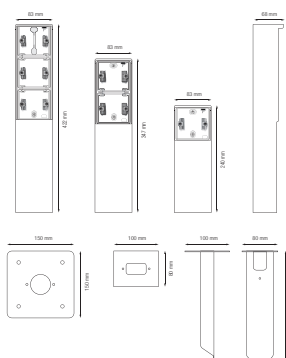

Spuitwaterdichte tuinpaal met grondpin voor één Niko Hydro functie, zwart

761-36810

4 jaar
garantie

De spuitwaterdichte tuinpaal kan één Niko Hydro functie naar keuze bevatten. Hij heeft een IP55-beschermingsgraad en een pin die rechtstreeks in de grond moet worden gestopt. Door zijn functionele en knappe design is de tuinpaal perfect voor buiten, zoals op terrassen en in buitenkeukens. Het geheel is bovendien spuitwaterdicht en dus uitermate geschikt voor gebruik in vochtige ruimtes en ammoniakrijke omgevingen. Houd er rekening mee dat het aanpaskader XXX-85000 gebruikt moet worden om 45 x 45 mm-functies, zoals datamodules, telefoon-, audio- en tv/FM-aansluitingen, in te bouwen.

Technische gegevens

Spuitwaterdichte tuinpaal met grondpin voor één Niko Hydro functie, zwart. Handgemaakt product: er kunnen zich kleine afwijkingen in vorm voordoen

- Functie: – wandcontactdoos
 - contactbussen met een groot contactoppervlak die niet op de sokkel steunen om te klemmen
- Aantal mechanismes: 1
- Materiaal behuizing: roestvr staal
- Beschermingsgraad: IP55 voor de samenstelling van een functie en spuitwaterdichte montage-doos
- Slagvastheid: De combinatie van een Hydro mechanisme en een inbouw- of opbouwdoos heeft een slagweerstand van IK07 met een minimumtemperatuur van -25 °C en een maximumtemperatuur van 55 °C
- Kleur: De grondstof is in de massa zwart gekleurd (RAL 9005)
- Afmetingen (HxBxD): 240 x 83 x 68 mm
- Markering: CE

Afmetingen

niko

761-36810 - 08-11-2024

Aansluitschema