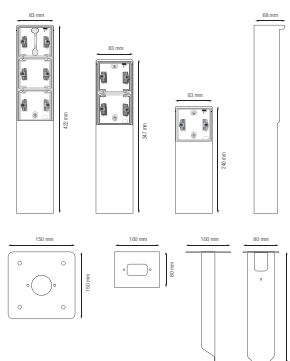

Borne de jardin étanche aux projections d'eau avec piquet, pour deux fonctions Niko Hydro, couleur noir

761-36820

4 ans de garantie

La borne de jardin peut accueillir deux fonctions Niko Hydro de votre choix. Elle a un degré de protection IP55 et est équipée d'un piquet qui doit être enfoncé directement dans le sol. Grâce à son design fonctionnel et élégant, la borne de jardin s'adapte parfaitement aux espaces extérieurs, comme les terrasses et les cuisines extérieures. De plus, l'ensemble est étanche aux projections d'eau, ce qui le rend extrêmement bien adapté à une utilisation dans les zones humides et les environnements exigeants. Veuillez noter que le cadre d'adaptation XXX-85000 doit être utilisé pour intégrer des fonctions de 45 x 45 mm, telles que des modules de données, des prises téléphoniques, des connexions audio et des prises TV/FM, dans la borne de jardin.

Données techniques

Borne de jardin étanche aux projections d'eau avec piquet, pour deux fonctions Niko Hydro, couleur noir.
Produit artisanal : de petites différences de forme peuvent se produire

- Fonction: – prise murale
 - broches de contact avec grande surface de surface sans support sur socle à serrer
- Nombre de mécanismes: 2
- Degré de protection: protection IP55 pour l'ensemble de la fonction et une boîte de montage étanche aux projections d'eau
- Résistance aux chocs: L'association d'un mécanisme Hydro et d'une boîte en saillie ou encastrée présente une résistance aux chocs de IK07 avec une température minimale de -25 °C et une température maximale de 55 °C
- Couleur: La matière première est colorée dans la masse, noir (RAL 9005)
- Dimensions (HxLxP): 347 x 83 x 68 mm
- Marquage: CE
- Matériau boîtier: acier inoxydable

niko

Dimensions

Schéma de câblage