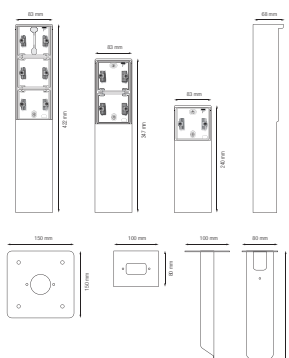

# Spuitwaterdichte tuinpaal met grondpin voor twee Niko Hydro functies, zwart

761-36820

4 jaar  
garantie

De tuinpaal kan twee Niko Hydro functies naar keuze bevatten. Hij heeft een IP55-beschermingsgraad en een pin die rechtstreeks in de grond moet worden gestopt. Door zijn functionele en knappe design is de tuinpaal perfect voor buiten, zoals op terrassen en in buitenkeukens. Het geheel is bovendien spuitwaterdicht en dus uitermate geschikt voor gebruik in vochtige ruimtes en ammoniakrijke omgevingen. Houd er rekening mee dat het aanpaskader XXX-85000 gebruikt moet worden om 45 x 45 mm-functies, zoals datamodules, telefoon-, audio- en tv/FM-aansluitingen, in te bouwen.

## Technische gegevens

Spuitwaterdichte tuinpaal met grondpin voor twee Niko Hydro functies, zwart. Handgemaakt product: er kunnen zich kleine afwijkingen in vorm voordoen

- Functie: – wandcontactdoos
  - contactbussen met een groot contactoppervlak die niet op de sokkel steunen om te klemmen
- Aantal mechanismes: 2
- Materiaal behuizing: roestvr staal
- Beschermingsgraad: IP55 voor de samenstelling van een functie en spuitwaterdichte montage-doos
- Slagvastheid: De combinatie van een Hydro mechanisme en een inbouw- of opbouwdoos heeft een slagweerstand van IK07 met een minimumtemperatuur van -25 °C en een maximumtemperatuur van 55 °C
- Kleur: De grondstof is in de massa zwart gekleurd (RAL 9005)
- Afmetingen (HxBxD): 347 x 83 x 68 mm
- Markering: CE

## Afmetingen

**niko**