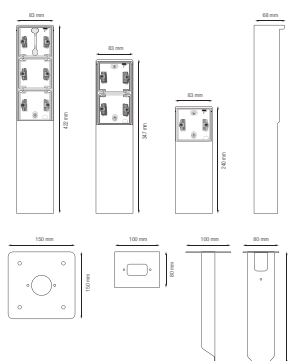

# Borne de jardin étanche aux projections d'eau avec piquet, à trois fonctions Niko Hydro, couleur noir

761-36830

4 ans de garantie

La borne de jardin peut accueillir trois fonctions Niko Hydro de votre choix. Elle a un degré de protection IP55 et est équipée d'un piquet qui doit être enfoncé directement dans le sol. Grâce à son design fonctionnel et élégant, la borne de jardin s'adapte parfaitement aux espaces extérieurs, comme les terrasses et les cuisines extérieures. De plus, l'ensemble est étanche aux projections d'eau, ce qui le rend extrêmement bien adapté à une utilisation dans les zones humides et les environnements exigeants. Veuillez noter que le cadre d'adaptation XXX-85000 doit être utilisé pour intégrer des fonctions de 45 x 45 mm, telles que des modules de données, des prises téléphoniques, des connexions audio et des prises TV/FM, dans la borne de jardin.

## Données techniques

Borne de jardin étanche aux projections d'eau avec piquet, à trois fonctions Niko Hydro, couleur noir. Produit artisanal : de petites différences de forme peuvent se produire

- Fonction: – prise murale
  - broches de contact avec grande surface de surface sans support sur socle à serrer
- Nombre de mécanismes: 3
- Degré de protection: protection IP55 pour l'ensemble de la fonction et une boîte de montage étanche aux projections d'eau
- Résistance aux chocs: L'association d'un mécanisme Hydro et d'une boîte en saillie ou encastrée présente une résistance aux chocs de IK07 avec une température minimale de -25 °C et une température maximale de 55 °C
- Couleur: La matière première est colorée dans la masse, noir (RAL 9005)
- Dimensions (HxLxP): 422 x 83 x 68 mm
- Marquage: CE
- Matériau boîtier: acier inoxydable

## Dimensions