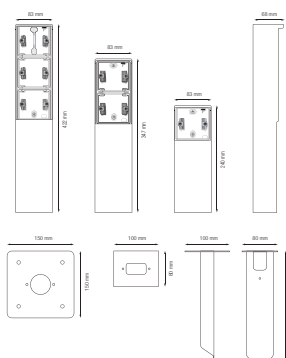

Spuitwaterdichte tuinpaal met grondpin voor drie Niko Hydro functies, zwart

761-36830

4 jaar
garantie

De tuinpaal kan drie Niko Hydro functies naar keuze bevatten. Hij heeft een IP55-beschermingsgraad en een pin die rechtstreeks in de grond moet worden gestopt. Door zijn functionele en knappe design is de tuinpaal perfect voor buiten, zoals op terrassen en in buitenkeukens. Het geheel is bovendien spuitwaterdicht en dus uitermate geschikt voor gebruik in vochtige ruimtes en ammoniakrijke omgevingen. Houd er rekening mee dat het aanpaskader XXX-85000 gebruikt moet worden om 45 x 45 mm-functies, zoals datamodules, telefoon-, audio- en tv/FM-aansluitingen, in te bouwen.

Technische gegevens

Spuitwaterdichte tuinpaal met grondpin voor drie Niko Hydro functies, zwart. Handgemaakt product: er kunnen zich kleine afwijkingen in vorm voordoen

- Functie: – wandcontactdoos
 - contactbussen met een groot contactoppervlak die niet op de sokkel steunen om te klemmen
- Aantal mechanismes: 3
- Materiaal behuizing: roestvr staal
- Beschermingsgraad: IP55 voor de samenstelling van een functie en spuitwaterdichte montagekader
- Slagvastheid: De combinatie van een Hydro mechanisme en een inbouw- of opbouwdoos heeft een slagweerstand van IK07 met een minimumtemperatuur van -25 °C en een maximumtemperatuur van 55 °C
- Kleur: De grondstof is in de massa zwart gekleurd (RAL 9005)
- Afmetingen (HxBxD): 422 x 83 x 68 mm
- Markering: CE

Afmetingen

niko

Aansluitschema