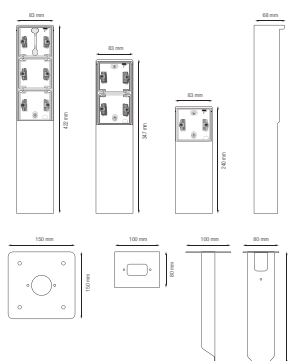

# Borne de jardin étanche aux projections d'eau avec platine, pour trois fonctions Niko Hydro, couleur noir

761-36930

4 ans de garantie

La borne de jardin peut accueillir trois fonctions Niko Hydro de votre choix. Elle a un degré de protection IP55 et est équipée d'une platine pour l'installation sur une surface solide. Grâce à son design fonctionnel et élégant, la borne de jardin s'adapte parfaitement aux espaces extérieurs, comme les terrasses et les cuisines extérieures. De plus, l'ensemble est étanche aux projections d'eau, ce qui le rend extrêmement bien adapté à une utilisation dans les zones humides et les environnements exigeants. Veuillez noter que le cadre d'adaptation XXX-85000 doit être utilisé pour intégrer des fonctions de 45 x 45 mm, telles que des modules de données, des prises téléphoniques, des connexions audio et des prises TV/FM, dans la borne de jardin.

## Données techniques

Borne de jardin étanche aux projections d'eau avec platine, pour trois fonctions Niko Hydro, couleur noir.

Produit artisanal : de petites différences de forme peuvent se produire

- Fonction: – prise murale
  - broches de contact avec grande surface de surface sans support sur socle à serrer
- Nombre de mécanismes: 3
- Degré de protection: protection IP55 pour l'ensemble de la fonction et une boîte de montage étanche aux projections d'eau
- Résistance aux chocs: L'association d'un mécanisme Hydro et d'une boîte en saillie ou encastrée présente une résistance aux chocs de IK07 avec une température minimale de -25 °C et une température maximale de 55 °C
- Couleur: La matière première est colorée dans la masse, noir (RAL 9005)
- Dimensions (HxLxP): 422 x 83 x 68 mm
- Marquage: CE
- Matériau boîtier: acier inoxydable

## Dimensions