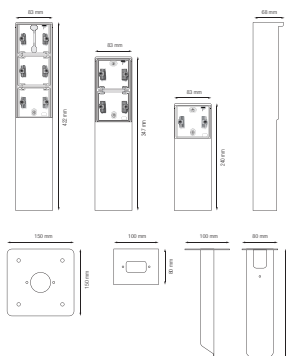

# Spuitwaterdichte tuinpaal met grondplaat voor drie Niko Hydro functies, zwart

761-36930

4 jaar  
garantie

De tuinpaal kan drie Niko Hydro functies naar keuze bevatten. Hij heeft een IP55-beschermingsgraad en is voorzien van een grondplaat om hem op een hard oppervlak te plaatsen. Door zijn functionele en knappe design is de tuinpaal perfect voor buiten, zoals op terrassen en in buitenkeukens. Het geheel is bovendien spuitwaterdicht en dus uitermate geschikt voor gebruik in vochtige ruimtes en ammoniakrijke omgevingen. Houd er rekening mee dat het aanpaskader XXX-85000 gebruikt moet worden om 45 x 45 mm-functies, zoals datamodules, telefoon-, audio- en tv/FM-aansluitingen, in te bouwen.

## Technische gegevens

Spuitwaterdichte tuinpaal met grondplaat voor drie Niko Hydro functies, zwart. Handgemaakt product: er kunnen zich kleine afwijkingen in vorm voordoen

- Functie: – wandcontactdoos
  - contactbussen met een groot contactoppervlak die niet op de sokkel steunen om te klemmen
- Aantal mechanismes: 3
- Materiaal behuizing: roestvr staal
- Beschermingsgraad: IP55 voor de samenstelling van een functie en spuitwaterdichte montage-doos
- Slagvastheid: De combinatie van een Hydro mechanisme en een inbouw- of opbouwdoos heeft een slagweerstand van IK07 met een minimumtemperatuur van -25 °C en een maximumtemperatuur van 55 °C
- Kleur: De grondstof is in de massa zwart gekleurd (RAL 9005)
- Afmetingen (HxBxD): 422 x 83 x 68 mm
- Markering: CE

## Afmetingen

**niko**